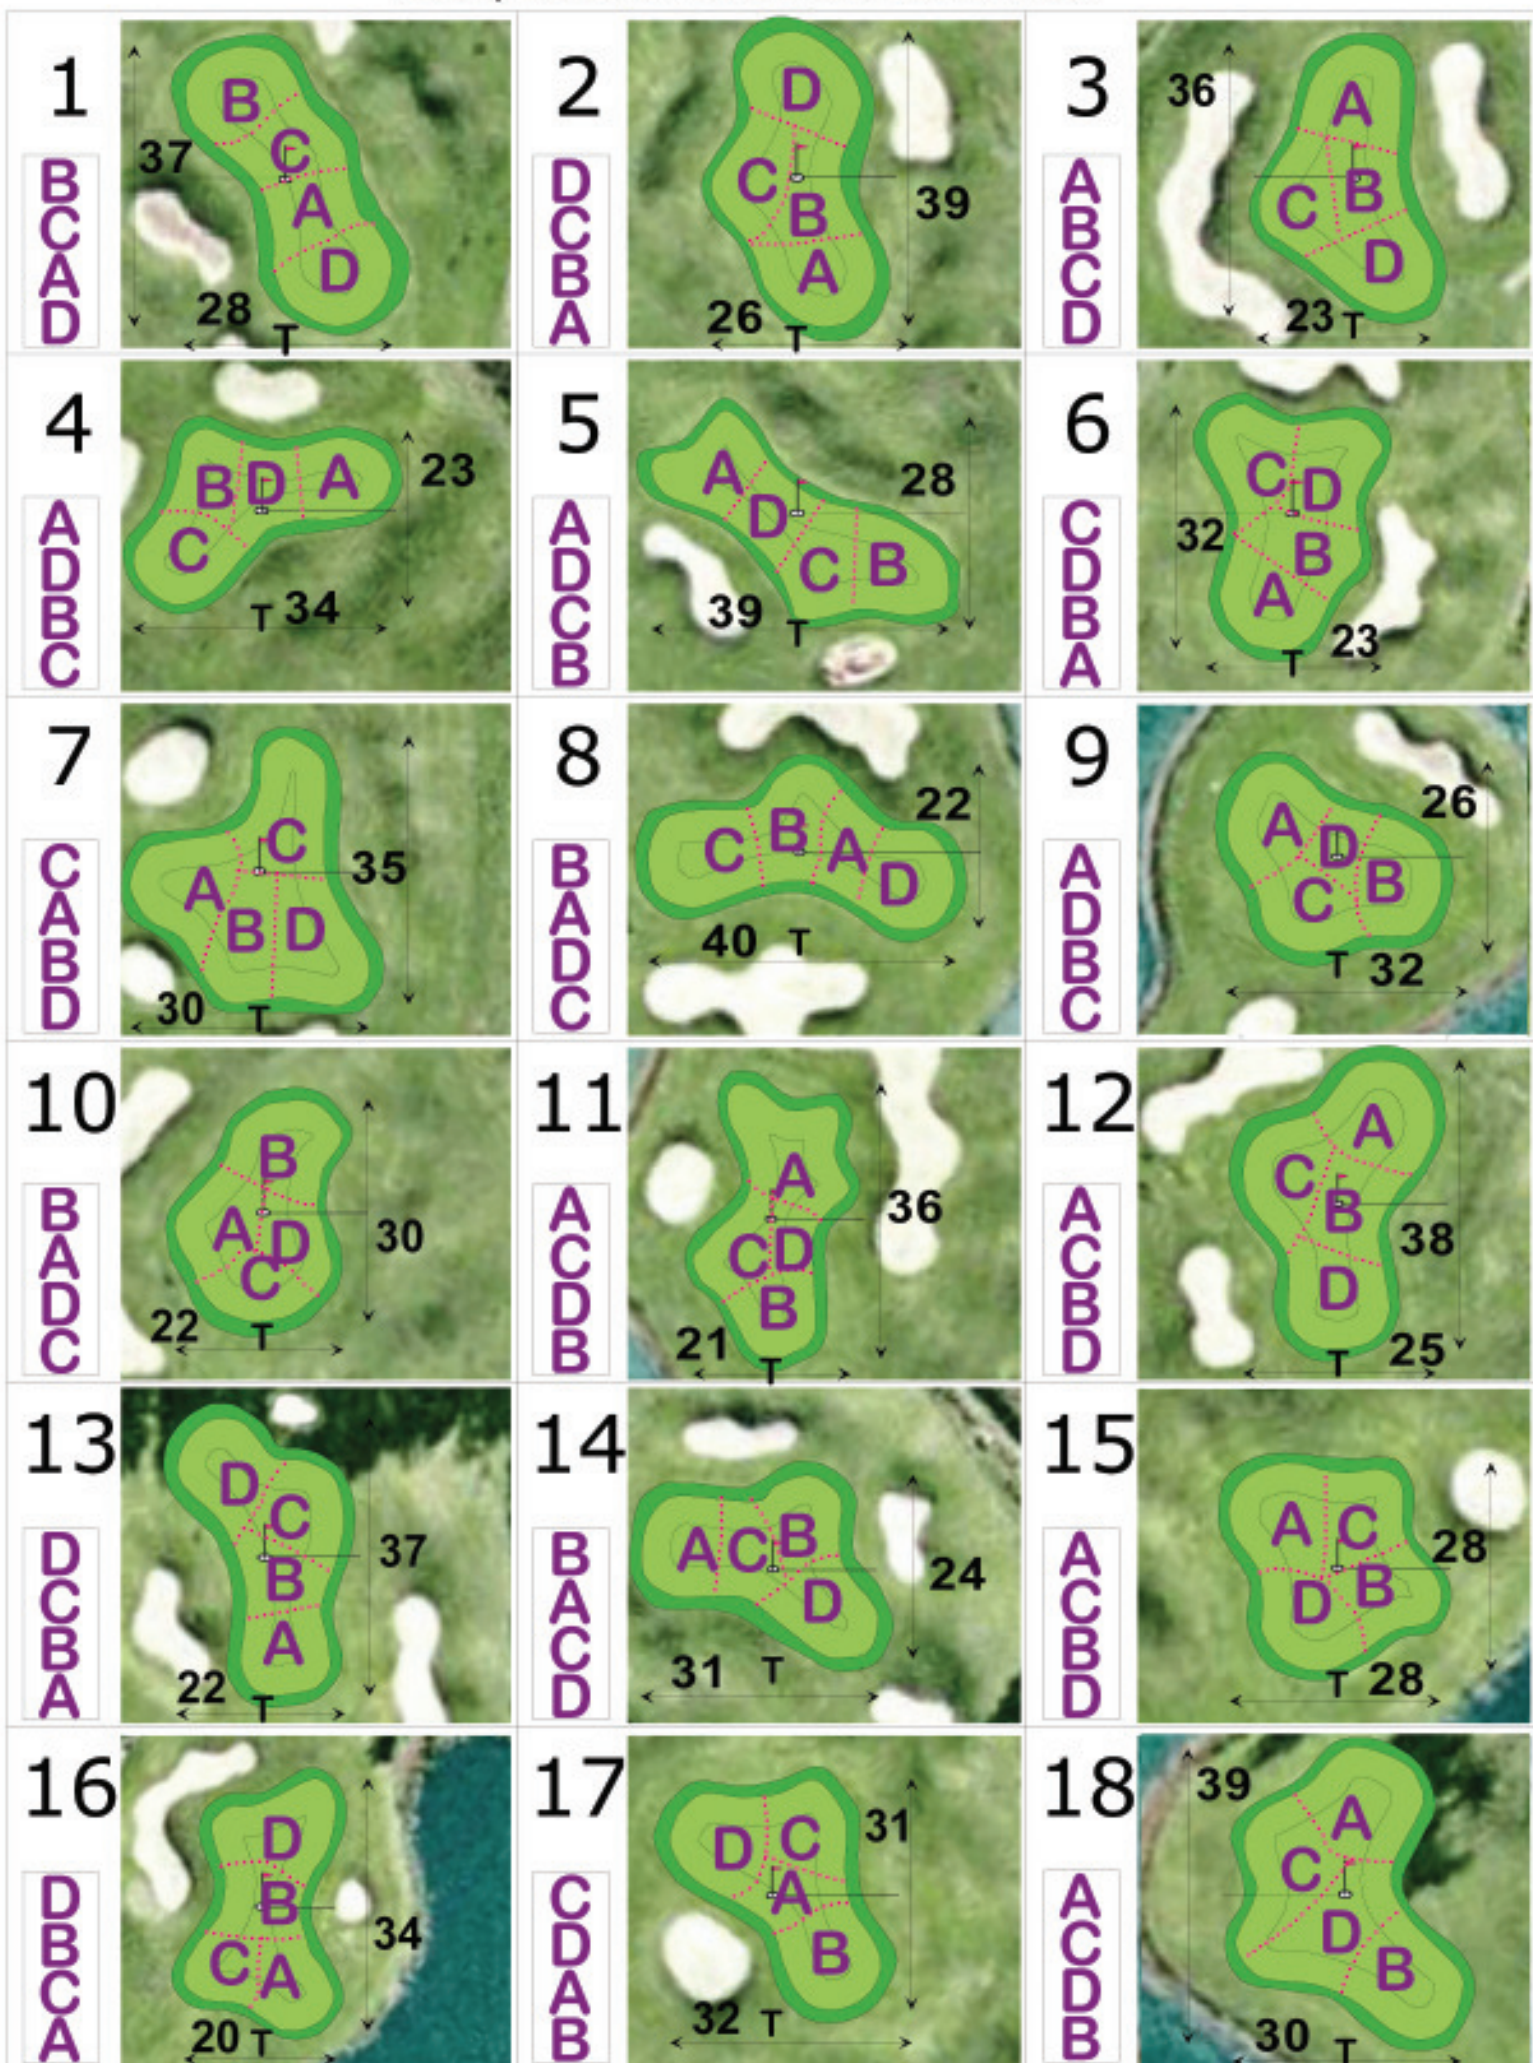

Lochpositionen G&CC Gut Bissenmoor

Das Loch befindet sich jeweils etwa im Bereich des Buchstabens. \perp Grünmitte (Vermessung Abschlagtafel)
 T Grünanfang (Vermessung Entfernungsposten / Fairwaymarkierung) ⋯ Bereichsgrenze